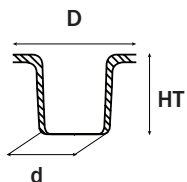

Oeillets Bach (+ Rondelles Bach)

Eyelets Bach (+ washers Bach)
Laiton - Brass

OEIL BACH J11
D EXT: 12,95
d : 6,7
HT: 6,6

OEIL BACH J12
D: 15,45
d: 8,6
HT: 6,5
Existe avec bord rond BR12
Available with round edge BR12

OEIL BACH J13
D: 17,4
d: 9,2
HT: 6,8

OEIL BACH J14
D: 19,9
d: 11
HT: 7,2

OEIL BACH J15
D: 21
d: 12,1
HT: 8,2
Existe avec bord rond BR15
Available with round edge BR15

OEIL BACH J16
D: 24,2
d: 13,9
HT: 8,9

OEIL BACH J17
D: 28,4
d: 17,1
HT: 9,8

OEIL BACH J18
D: 35
d: 20,52
HT: 10,5

**OEILLET AVEC COLLERETTE
RONDE (BORD ROND)**
*EYELET WITH ROUND
COLLAR (ROUND EDGE)*

Les oeillets Bach se
posent avec une rondelle
distribuable (pour machine
automatique) ou non-
distribuable.

*Bach eyelets are fitted with
a distributable washer (for
automatic machine) or non-
distributable.*